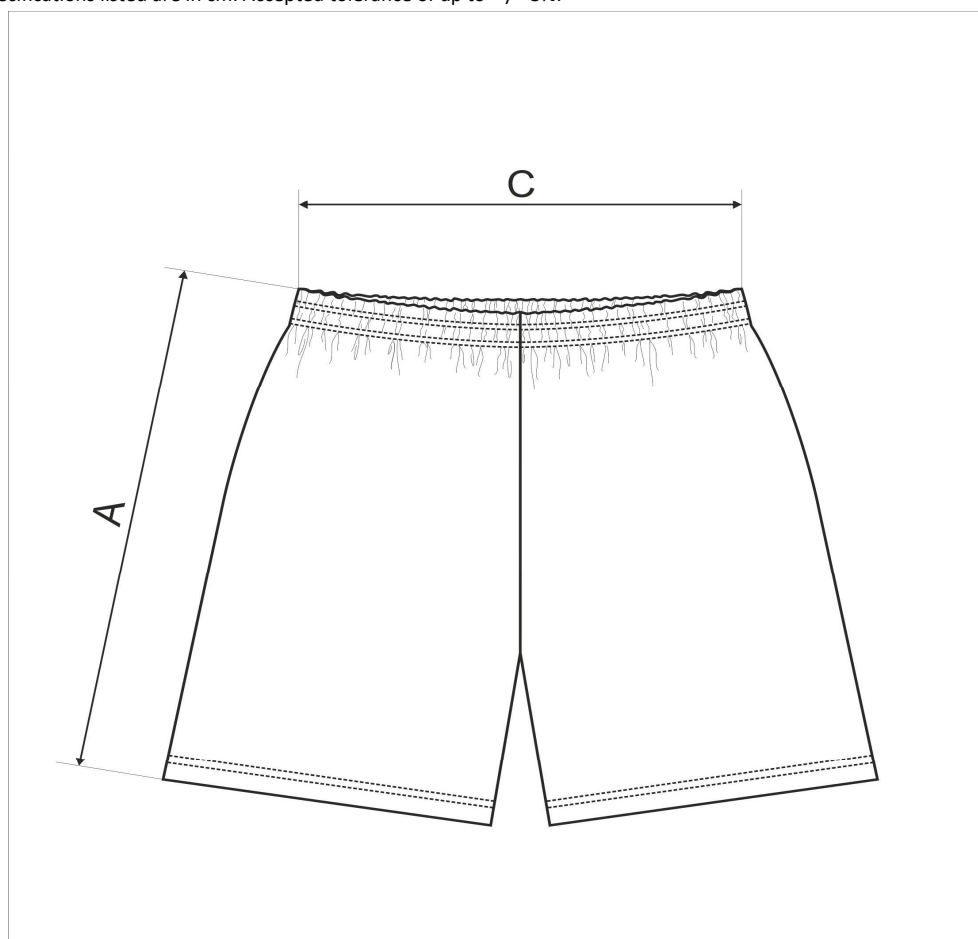

SIZE SPECIFICATION								
Commodity	Gents / Child's Shorts Playtime							
Code	605							
size [cm]	6	8	10	12				
A	28	31	35	39				
C	23	25	27	29				

size [cm]		S	M	L	XL	2XL	3XL	
A		43	45	46	47	49	50,5	
C		32	34	36	38	40	42	

All size specifications listed are in cm. Accepted tolerance of up to +/- 5%.

[ADLER E-SHOP](#)

ADLER Czech, a.s. Nový svět 199, 40007 Ústí nad Labem - Krásné Březno, Česká republika
Telephone: +420 475 240 511, Cell: +420 608 608 111, e-mail: area@adler.info