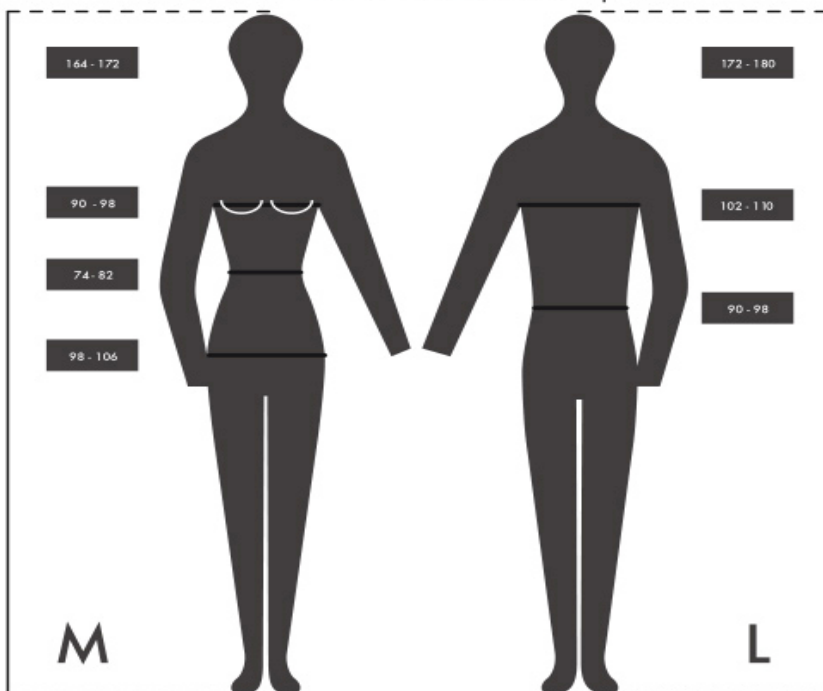

TABULKA VELIKOSTÍ

ÚDAJE V TABULCE OZNAČUJÍ ROZMĚRY POSTAV, NE ODĚVŮ.

Muži

velikost	S		M		L		XL		XXL		3XL		4XL	
výška postavy	160		168		176		184		192		192		192	
obvod hrudníku	88	92	96	100	104	108	112	116	120	126	132	138	144	150
obvod pasu	76	80	84	88	92	96	100	104	108	114	120	126	132	138
obvod krku	37	38	39	40	41	42	43	44	45	46.5	48	49.5	51	52.5

Ženy

velikost	XS		S		M		L		XL		XXL		3XL	
výška postavy	160		164		168		172		176		176		176	
obvod hrudníku	76	80	84	88	92	96	100	104	110	116	122	128	134	140
obvod pasu	60	64	68	72	76	80	84	88	94	100	106	112	118	124
obvod sedu	84	88	92	96	100	104	108	112	117	122	127	132	137	142

Unisex

Prodyšné

Nová barva

Voděodolné

Příklad maximálního intervalu rozměrů postav.

Kódové označení velikostí

velikost	kód
4 roky	08
6 let	09
8 let	10
10 let	11
12 let	07
XS	12
S	13
M	14
L	15
XL	16
XXL	17
3XL	18
4XL	19

Objednací číslo prosím uvádějte ve tvaru:
kód produktu-kód barvy-kód velikosti

Příklad: Tričko Basic v barvě černé, velikost M = 129-01-14