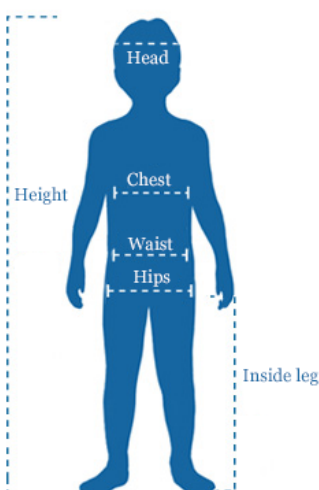

## Tabulka rozměrů oděvů

### Mini 2-9let

#### Size guide

Sizes	2		3		4		5		6		7		8		9	
	cm	inches	cm	inches	cm	inches	cm	inches	cm	inches	cm	inches	cm	inches	cm	inches
Height	92	36.2	98	38.6	104	40.9	110	43.3	116	45.7	122	48.0	128	50.4	134	52.8
Chest	52	20.5	54	21.3	56	22.0	58	22.8	60	23.6	62	24.4	64	25.2	66	26.0
Waist	50	19.7	52	20.5	54	21.3	55	21.7	56	22.0	58	22.8	60	23.6	62	24.4
Hips	58	22.8	60	23.6	62	24.4	64	25.2	66	26.0	68	26.8	70	27.6	72	28.3
Inside leg	38	15	41.5	16.3	45.5	17.9	49	19.3	53.0	20.9	57	22.4	61	24.0	64	25.2