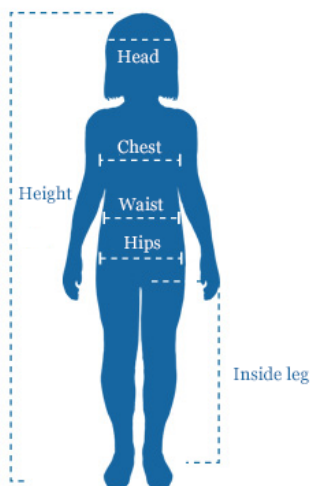

## Tabulka rozměrů oděvů

### Mini 2-9let

#### Size guide

Sizes	2		3		4		5		6		7		8		9	
	cm	inches	cm	inches	cm	inches	cm	inches	cm	inches	cm	inches	cm	inches	cm	inches
Height	92	36.2	98	38.6	104	40.9	110	43.3	116	45.7	122	48.0	128	50.4	134	52.8
Chest	52	20.5	54	21.3	56	22.0	58	22.8	60	23.6	62	24.4	64	25.2	66	26.0
Waist	50	19.7	52	20.5	54	21.3	55	21.7	56	22.0	58	22.8	60	23.6	62	24.4
Hips	58	22.8	60	23.6	62	24.4	64	25.2	66	26.0	68	26.8	70	27.6	72	28.3
Inside leg	38	15	41.5	16.3	45.5	17.9	49	19.3	53.0	20.9	57	22.4	61	24.0	64	25.2